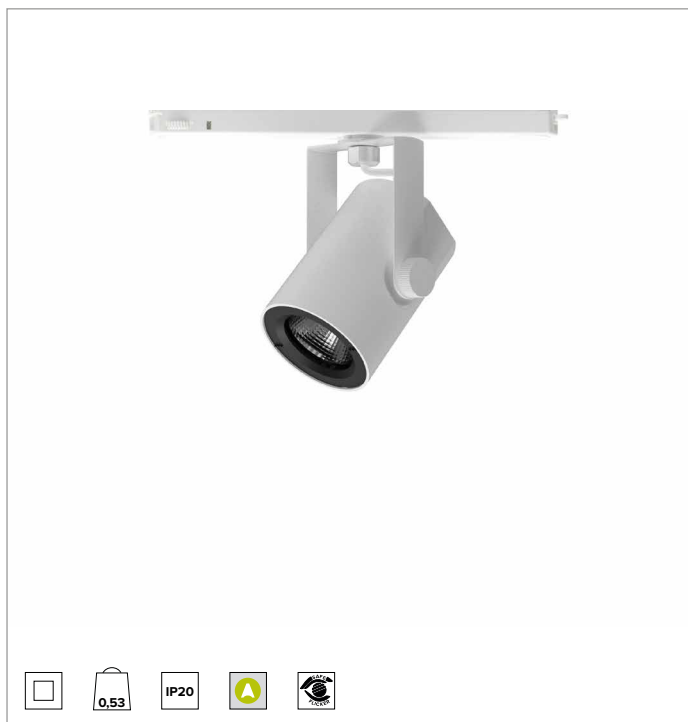

## T035SPR930CAPW | RAY 75

### Projecteur professionnel LED orientable

	3000K	H(m)	D(m)	Emax(lx)		
	Ra90		17°			
	Fixture Power	25W	1	0,30	13144	
	Source Flux	2620lm	2	0,59	3286	
	Fixture Flux	2017lm	3	0,89	1460	
	Efficacy	82lm/W	4	1,19	821	
TS989	Imax=5017cd/klm	Imax	13144cd	5	1,48	526

**Couleur et finition : Blanc platre**

**Dimensions : 75**

**Poids : 0,53Kg**

**Degré de protection : IP20**