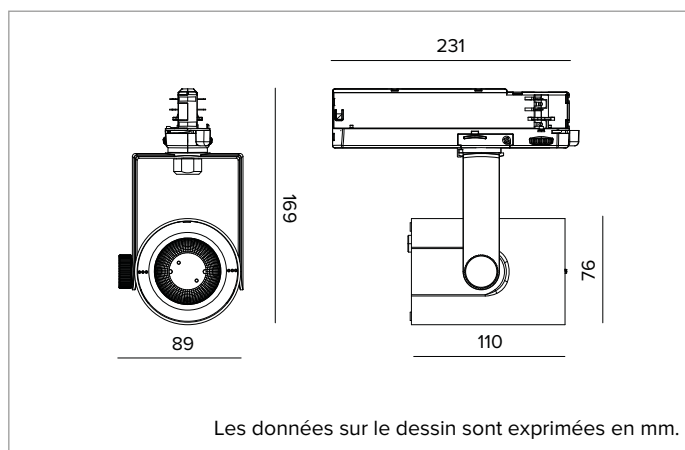

### Projecteur professionnel LED orientable

	3000K	H(m)	D(m)	Emax(lx)		
	Ra90		17°			
	Fixture Power	25W	1	0,30	13144	
	Source Flux	2620lm	2	0,59	3286	
	Fixture Flux	2017lm	3	0,89	1460	
	Efficacy	82lm/W	4	1,19	821	
TS989	Imax=5017cd/klm	Imax	13144cd	5	1,48	526

**Couleur et finition : Blanc platre**

**Dimensions : 75**

**Poids : 0,53Kg**

**Degré de protection : IP20**